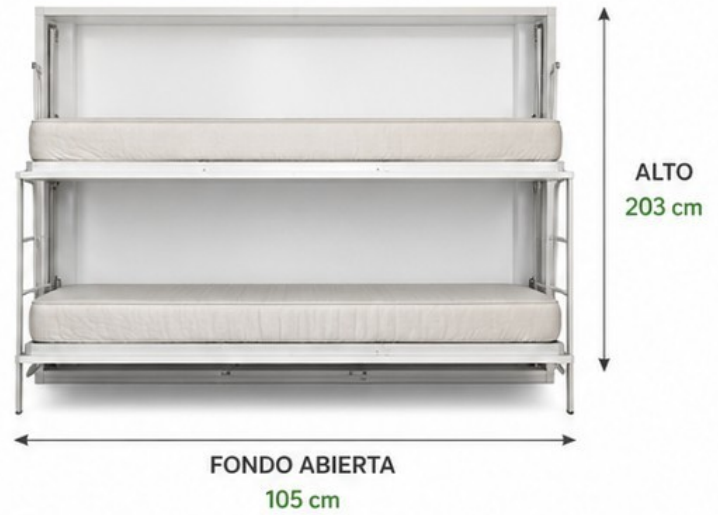

LITERA ABATIBLE HORIZONTAL METÁLICA

MEDIDAS Y CONFIGURACIONES DISPONIBLES

DISEÑADA PARA
AHORRAR ESPACIO
SIN RENUNCIAR AL
CONFORT

CERRADA

ABIERTA

COLCHÓN 80 cm

80x180 | 80x190 | 80x200

	Ancho mueble	200 cm	210 cm	220 cm
	Alto	183 cm	203 cm	203 cm
	Fondo cerrada	31 cm	31 cm	31 cm
	Fondo abierta	105 cm	105 cm	105 cm
	Ancho colchón	80 cm	80 cm	80 cm
	Largo colchón	180 cm	190 cm	200 cm
	Grosor máx. colchón	16 cm	16 cm	16 cm

COLCHÓN 90 cm

90x180 | 90x190 | 90x200

	Ancho mueble	200 cm	210 cm	220 cm
	Alto	203 cm	203 cm	203 cm
	Fondo cerrada	31 cm	31 cm	31 cm
	Fondo abierta	105 cm	105 cm	105 cm
	Ancho colchón	90 cm	90 cm	90 cm
	Largo colchón	180 cm	190 cm	200 cm
	Grosor máx. colchón	16 cm	16 cm	16 cm

ESTRUCTURA RESISTENTE

Máxima seguridad y durabilidad

APERTURA CÓMODA

Pistones hidráulicos de alta calidad

USO DIARIO SEGURO

Diseñada para un uso cómodo y fiable

IDEAL PARA ESPACIOS PEQUEÑOS

Aprovecha cada metro de tu habitación