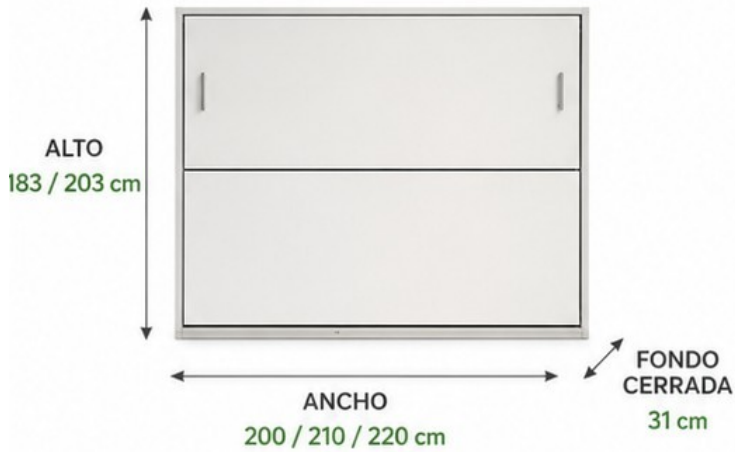

LITERA ABATIBLE HORIZONTAL METÁLICA

MEDIDAS Y CONFIGURACIONES DISPONIBLES

DISEÑADA PARA
AHORRAR ESPACIO
SIN RENUNCIAR AL
CONFORT

CERRADA

ABIERTA

COLCHÓN 80 cm

80x180 | 80x190 | 80x200

	Ancho mueble	200 cm	210 cm	220 cm
	Alto	183 cm	203 cm	203 cm
	Fondo cerrada	31 cm	31 cm	31 cm
	Fondo abierta	105 cm	105 cm	105 cm
	Ancho colchón	80 cm	80 cm	80 cm
	Largo colchón	180 cm	190 cm	200 cm
	Grosor máx. colchón	16 cm	16 cm	16 cm

COLCHÓN 90 cm

90x180 | 90x190 | 90x200

	Ancho mueble	200 cm	210 cm	220 cm
	Alto	203 cm	203 cm	203 cm
	Fondo cerrada	31 cm	31 cm	31 cm
	Fondo abierta	105 cm	105 cm	105 cm
	Ancho colchón	90 cm	90 cm	90 cm
	Largo colchón	180 cm	190 cm	200 cm
	Grosor máx. colchón	16 cm	16 cm	16 cm